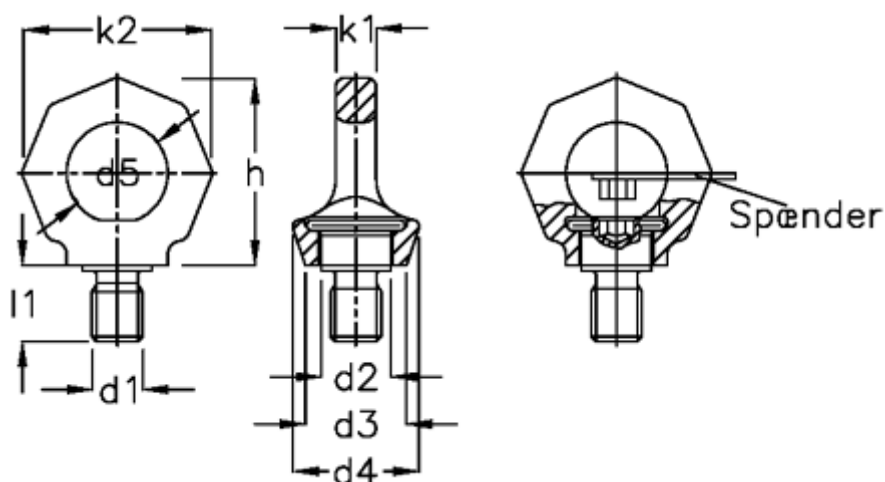

Varenummer: 20581M30B  
Beskrivelse: E+G Drejelig øjeskrue  
GN 581-M30-B

## Mål

d1 = M30	K2	= 112
d2 = 41.5	l1	= 45
d3 = 60	Nominel træk = 4,5t (45000N)	
d4 = 75		
d5 = 60		
d6 = -		
H = 112		
K1 = 24.0		